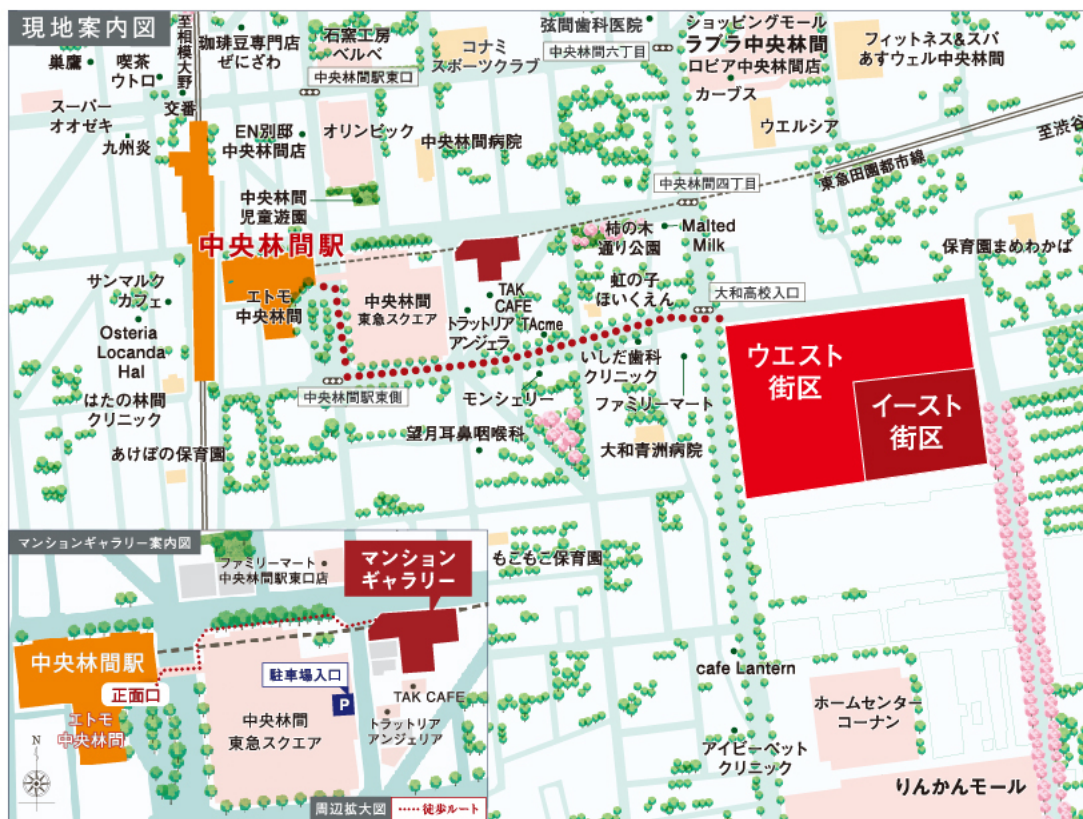

現地案内図

CONTACT

お問い合わせは「ドレスセ中央林間」マンションギャラリー

0120-086-109

営業時間 / 10:00~18:00 水曜・木曜定休(祝日除く)